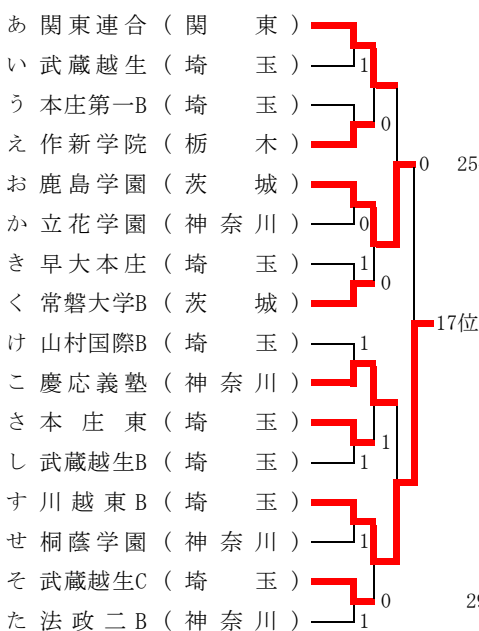

令和5年度 関東私学選抜ソフトテニス大会

3位決定戦 (本戦①②の敗者)

5位決定戦 (本戦A~Dの敗者)

7位決定戦 (5決③④の敗者)

9位決定戦 (本戦ア~クの敗者)

11位決定戦 (9決⑤⑥の敗者)

13位決定戦 (9決E~Hの敗者)

15位決定戦 (13決⑦⑧の敗者)

17位決定戦 (本戦あ~たの敗者)

19位決定戦 (17決⑨⑩の敗者)

21位決定戦 (17決I~Lの敗者)

23位決定戦 (21決⑪⑫の敗者)

25位決定戦 (17決のケ~タの敗者)

27位決定戦 (25決⑬⑭の敗者)

29位決定戦 (25決M~Pの敗者)

31位決定戦 (29決⑮⑯の敗者)