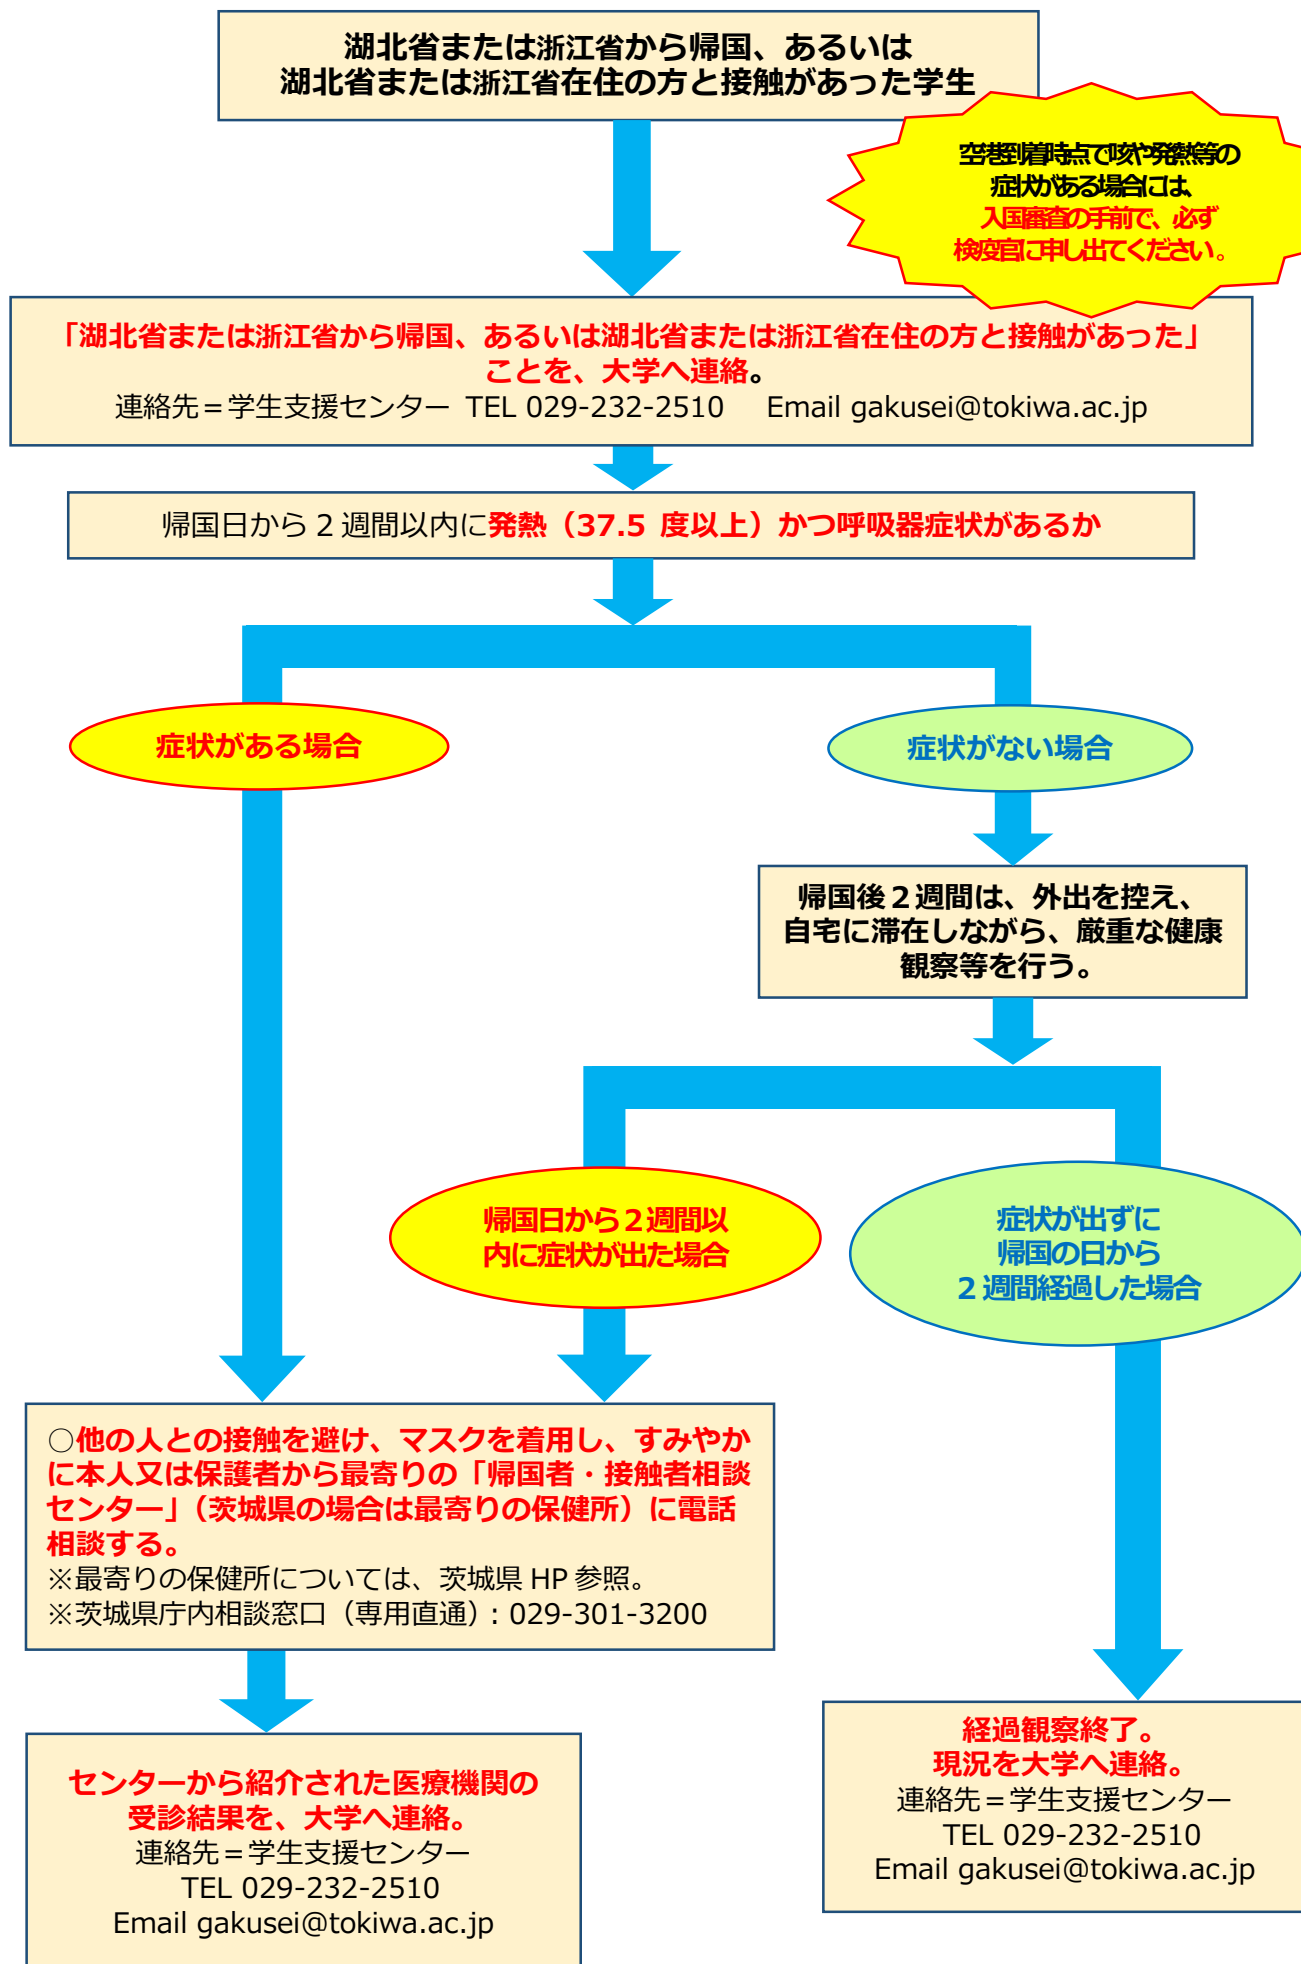

別紙： 中国本土から帰国した場合のフローチャート（A）

※文部科学省 HP「中国から帰国した児童生徒等への対応について（2/10 現在）（通知）」を参考に作成  
https://www.mext.go.jp/content/20200212-mxt\_kenshoku-000004520\_6.pdf

別紙： 中国本土（香港、マカオを含む）から帰国した場合のフローチャート（B）